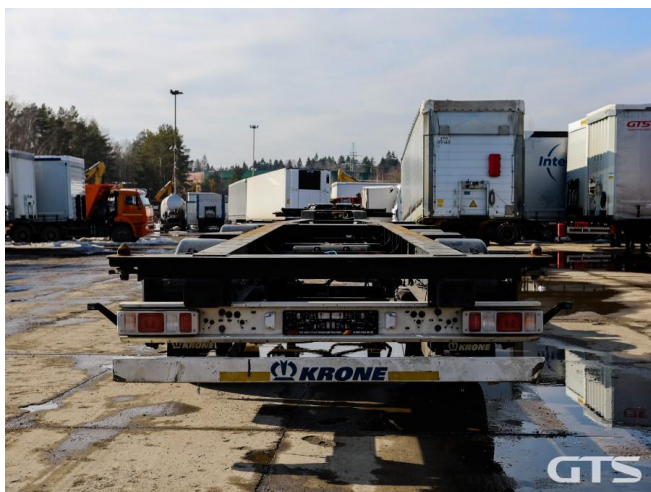

Полуприцеп-контейнеровоз

Krone SD 2022 г/в

Основные характеристики

Склад: Москва север

Количество осей: 3

Марка осей: Krone

Тормоза: Дисковые

Держатель для двух запасных колес

Инструментальный ящик

Подъемная ось

Обмен техники по схеме trade-in

ABS

Кредит или лизинг в день обращения

Техническое описание

Год изготовления: 2022

Изготовитель: Германия

Разрешенная максимальная масса, кг: 41 000

Масса без нагрузки, кг: 4 530

Грузоподъемность, кг: 36 470

Оси: Krone

Тип тормозов: Дисковые

Подвеска: Полурессорная

Дополнительная информация

Полуприцеп-контейнеровоз Krone SD 2022 г/в

Оригинал ПТС

3 оси

Подъемная ось (1-я)

Цена указана с НДС

Оси

- 3 оси, нагрузка до 9000 кг на каждую

Тормоза:

- Дисковые, диаметром 430 мм (ET 120)