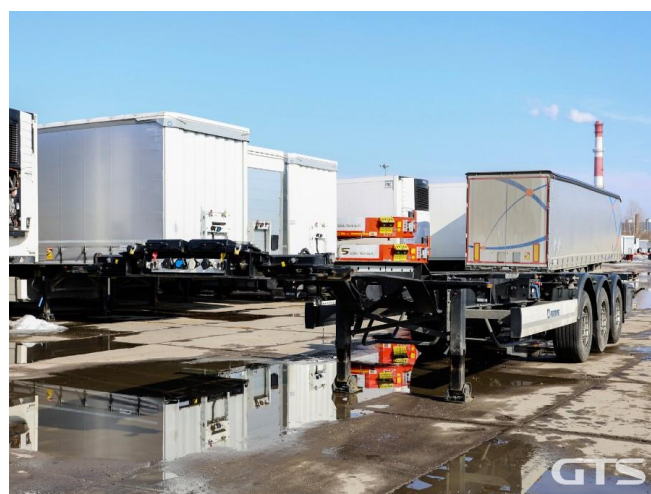

Полуприцеп-контейнеровоз

Krone SD 2022 г/в

Основные характеристики

Склад: Москва север

Количество осей: 3

Марка осей: Krone

Тормоза: Дисковые

Держатель для двух запасных колес

Разрешенная максимальная масса, кг: 41 000

Масса без нагрузки, кг: 4 530

Грузоподъемность, кг: 36 470

Оси: Krone

Тип тормозов: Дисковые

Подвеска: Полурессорная

Дополнительная информация

Полуприцеп-контейнеровоз Krone SD 2022 г/в

Оригинал ПТС

3 оси

Подъемная ось (1-я)

Цена указана с НДС

Оси

- 3 оси, нагрузка до 9000 кг на каждую

Тормоза:

- Дисковые, диаметром 430 мм (ET 120)